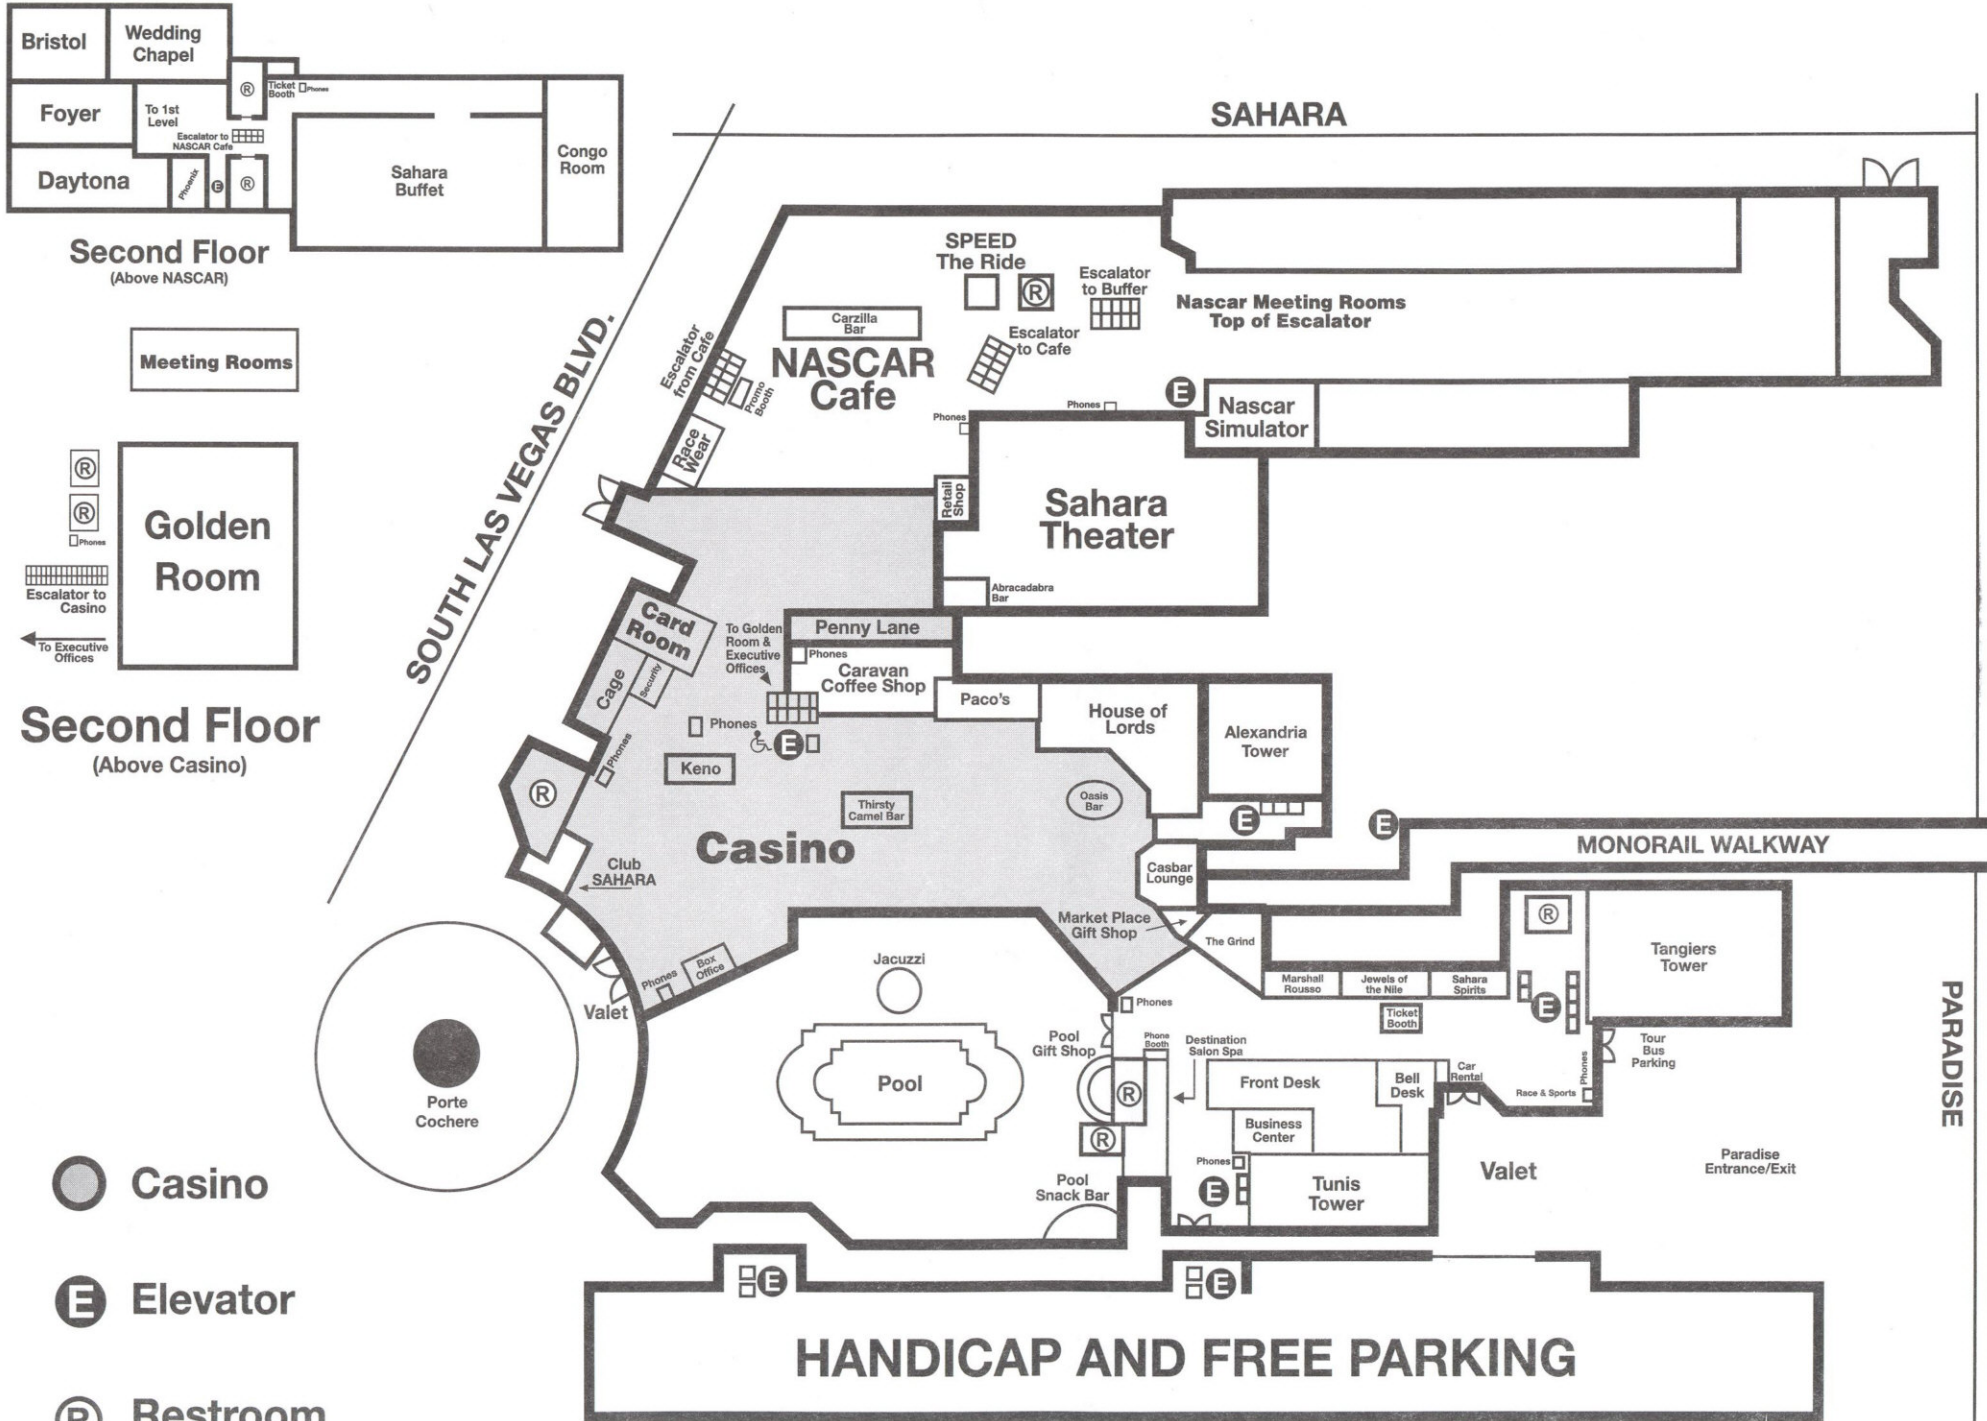

SAHARA HOTEL and CASINO MAP • 2535 Las Vegas Blvd. South • Las Vegas, NV 89109 • 737-2111

○ Casino

E Elevator

Ⓜ Restroom